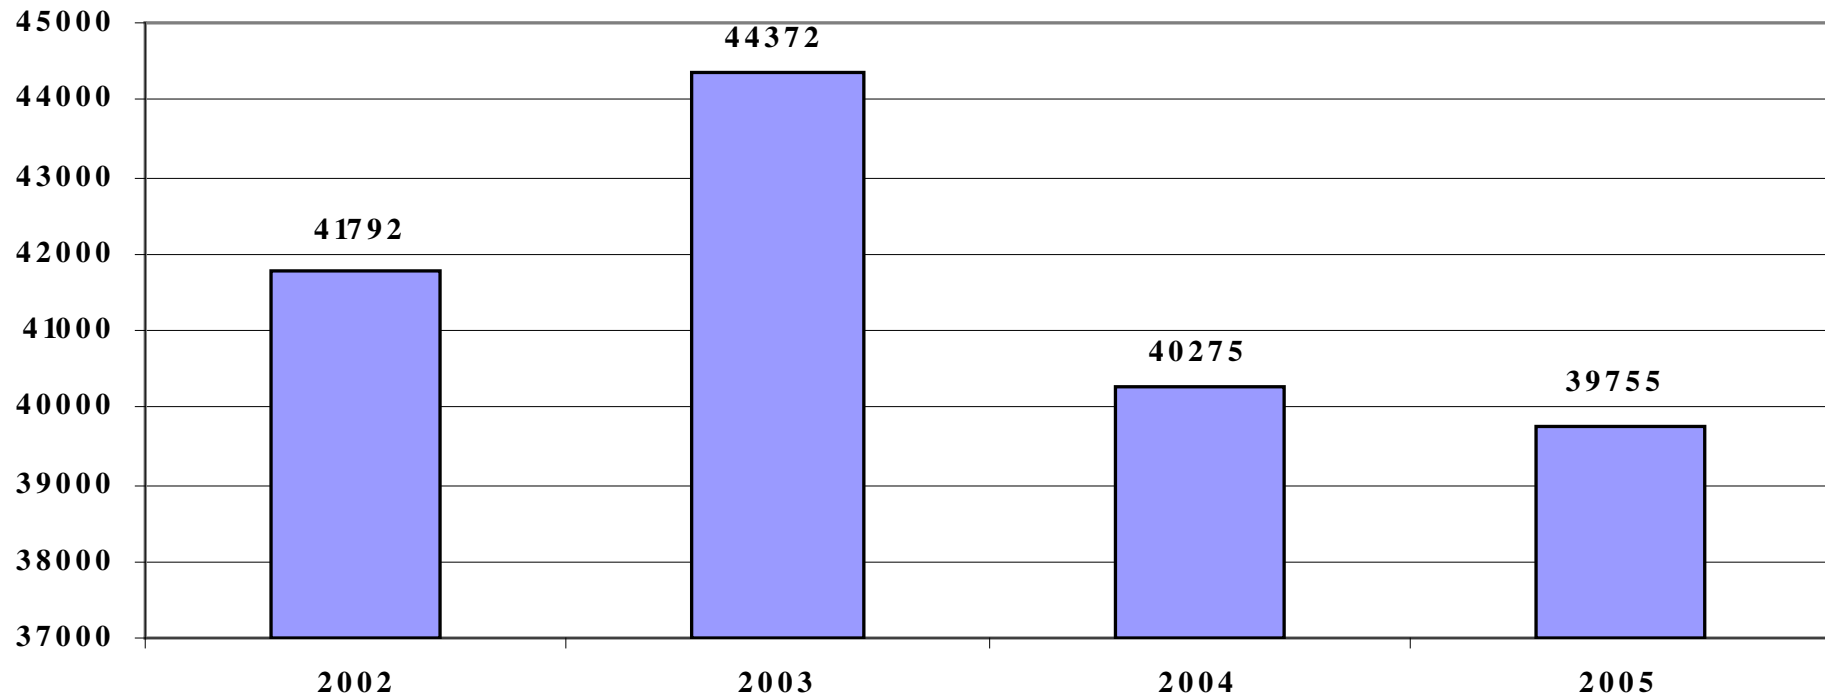

GROUPEMENT DE L'ISERE

LES CHIFFRES DE LA DELINQUANCE

■ Tous crimes et délits ■ Faits de voie publique

GROUPEMENT DE L'ISERE

DELINQUANCE GLOBALE

TOUS CRIMES ET DELITS

Année 2005 (chiffres consolidés)

Nbre de faits	2004	2005	Variation en chiffres	Variation en %
TCD	40 275	39 755	- 520	- 1,29%

Élucidés	2004	2005	Variation en chiffres	Variation tx d'élucidation 2004/2005	
TCD	9847	10 468	+ 621	24,44%	26,33%

EVOLUTION DELINQUANCE

GROUPEMENT DE L'ISERE

	Grenoble	St Marcellin	La Tour du Pin	Bourgoin Jallieu
2004	5311	4079	4520	7844
2005	5112	4120	4277	7855
Ecart	-199	41	-243	11
Variation	-3,74%	1,00%	-5,37	0,14%

	La Mure	Meylan	Vienne	EDSR
2004	4189	7960	6240	362
2005	3614	7812	6358	544
Ecart	-575	-148	118	182
Variation	-13,72%	-1,85%	1,89%	50,27%

Tous crimes et délits Année 2005