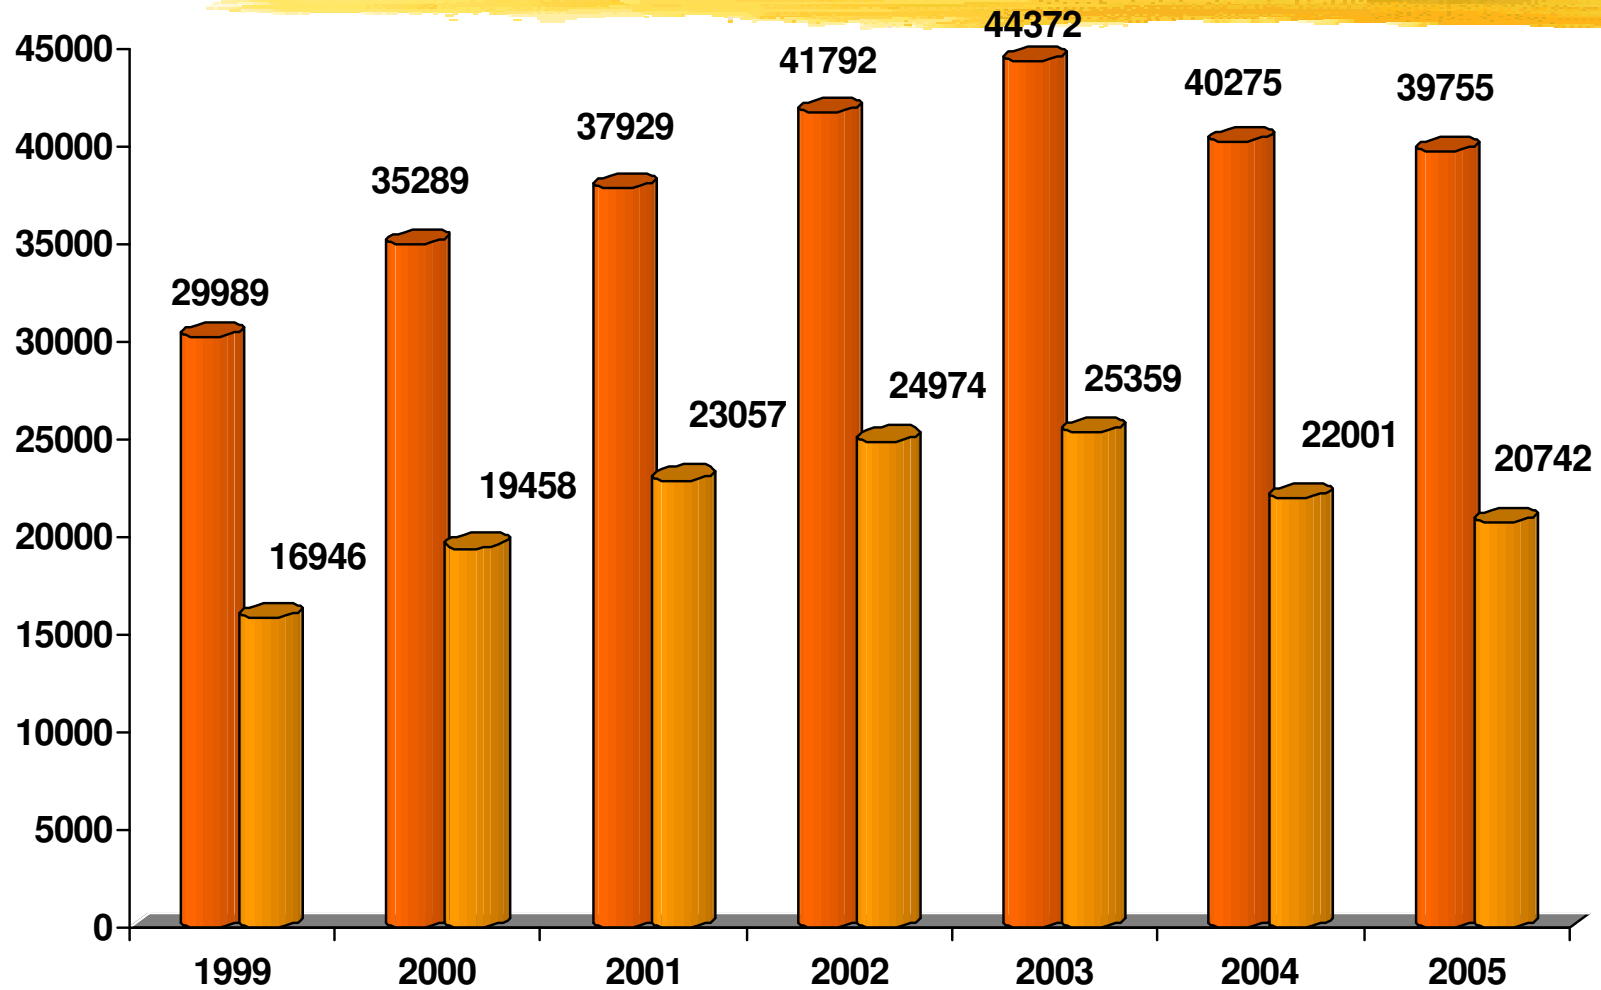

GROUPEMENT DE L'ISERE

LES CHIFFRES DE LA DELINQUANCE

■ Tous crimes et délits ■ Faits de voie publique

GROUPEMENT DE L'ISERE

DELINQUANCE GLOBALE

TOUS CRIMES ET DELITS

Année 2005 (chiffres consolidés)

Nbre de faits	2004	2005	Variation en chiffres	Variation en %
TCD	40 275	39 755	- 520	- 1,29%

Élucidés	2004	2005	Variation en chiffres	Variation tx d'élucidation 2004/2005	
TCD	9847	10 468	+ 621	24,44%	26,33%

EVOLUTION DELINQUANCE

GROUPEMENT DE L'ISERE

	Grenoble	St Marcellin	La Tour du Pin	Bourgoin Jallieu
2004	5311	4079	4520	7844
2005	5112	4120	4277	7855
Ecart	-199	41	-243	11
Variation	-3,74%	1,00%	-5,37	0,14%

	La Mure	Meylan	Vienne	EDSR
2004	4189	7960	6240	362
2005	3614	7812	6358	544
Ecart	-575	-148	118	182
Variation	-13,72%	-1,85%	1,89%	50,27%

Tous crimes et délits Année 2005